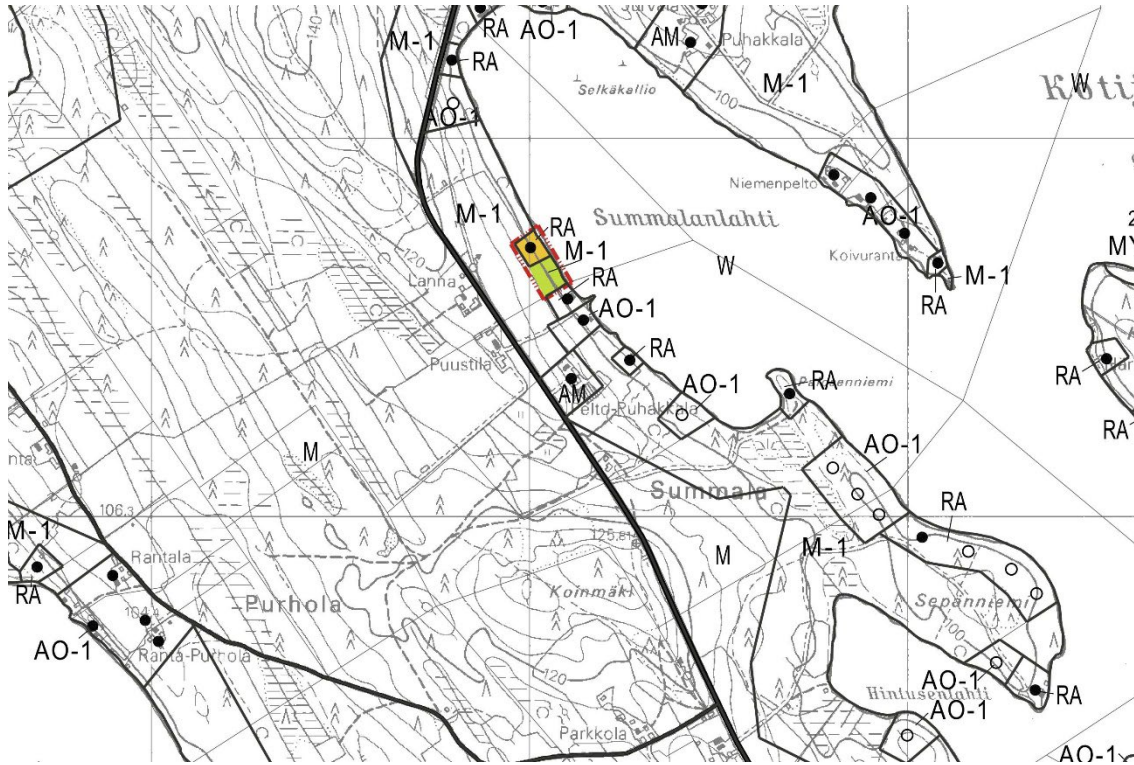

# KOTIJÄRVEN YLEISKAAVAN MUUTOS, LUONNOS

KOHDE 15

9.12.2024

178-446-5-1 Lanna

Mittakaava 1:20 000

## Poistuva yleiskaava